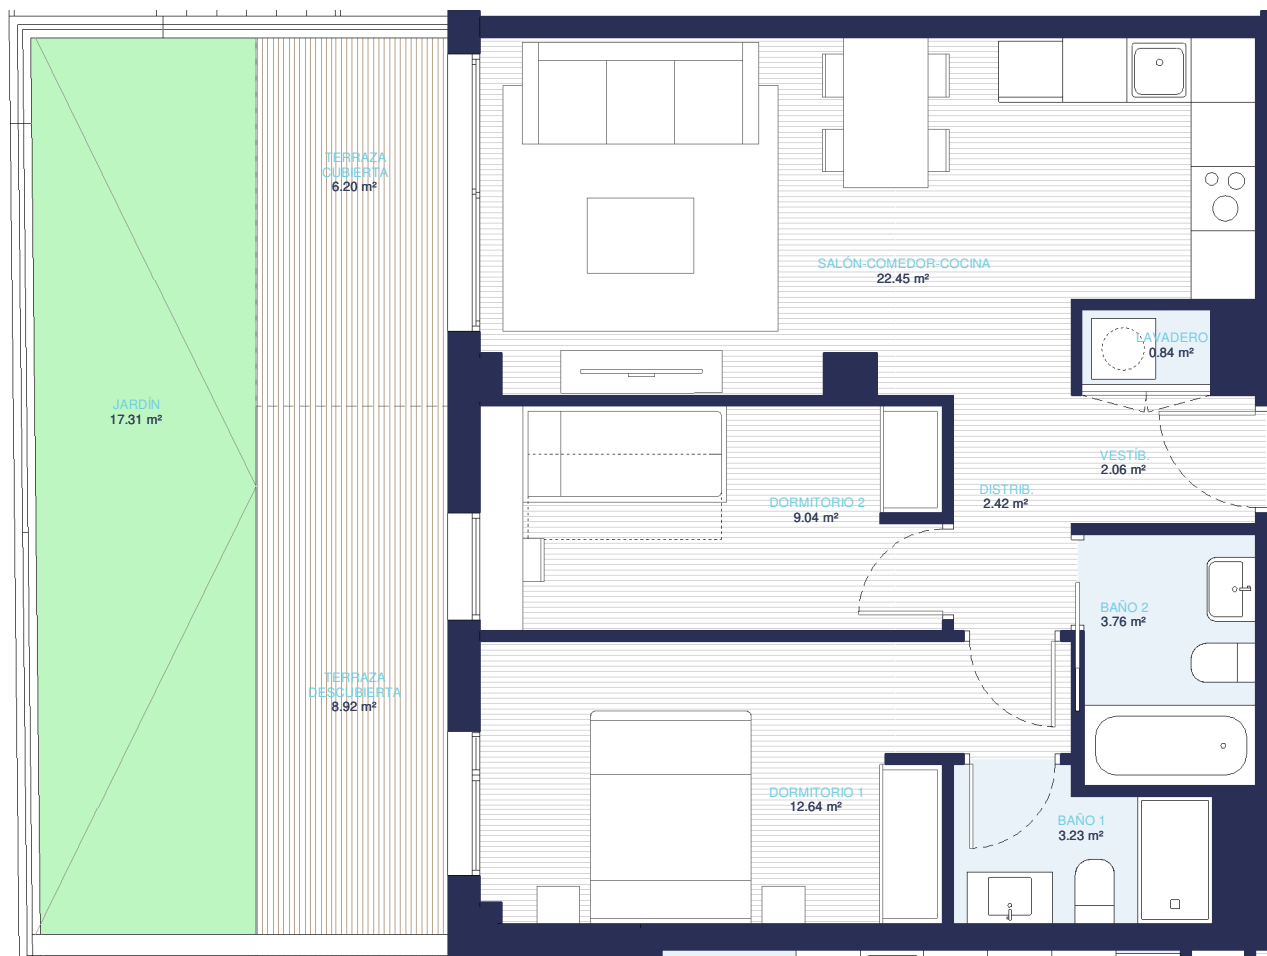

Glaciar Verdiblau Edificio Terra

 C. CÔRSEGA / AV. CAN MARQUÈS
/ C. BELLVER / C. BIBLIOTECA
Llinars del Vallès, Barcelona

Conjunto de 146 viviendas,
piscina y aparcamiento.

Portal 2 - P.Baja - Puerta C - 2D

Total sup. útil interior	56.43 m ²
Total sup. útil terrazas	31.80 m ²
Total sup. construida propia	65.51 m ²
Total sup. construida con comunes	76.78 m ²

Planta General

Este documento es meramente orientativo, y no constituye un acuerdo contractual para su ejecución exacta. En concreto, el plano estará sujeto a posibles modificaciones por exigencias, administrativas, técnicas o jurídicas. Se incluyen además elementos de mobiliario y jardinería meramente a efectos decorativos, que no se entregarán con la vivienda.