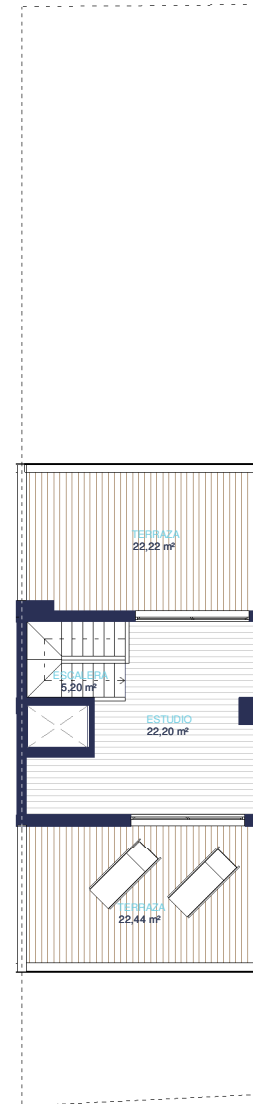

Glaciar Castellet

Calle del Clar de Lluna. Parcela 3.I.3 PP "El Castellet"
Sant Quirze del Vallès, Barcelona

Conjunto de 5 viviendas
unifamiliares adosadas.

Vivienda 5 - 3D

Total sup. útiles interiores	213,56 m²
Total sup. útiles exteriores	290,16 m²
Total sup. construida con comunes	296,77 m²

PLANTA S.

PLANTA B.

PLANTA 1.

Versión 15 de junio de 2023

Promueve:

Construyendo Confianza