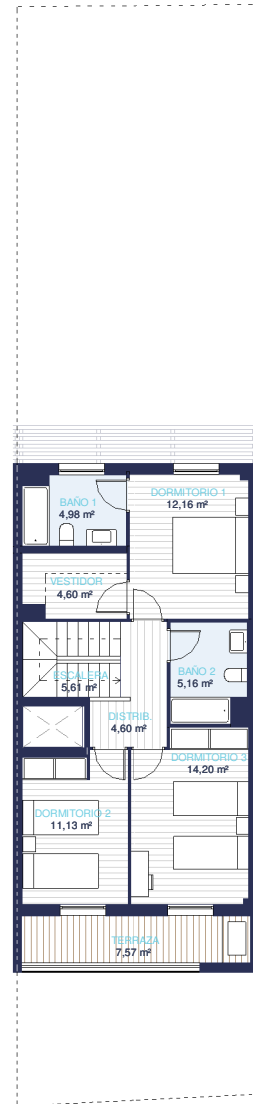

Glaciar Castellet

Calle del Clar de Lluna. Parcela 3.I.3 PP "El Castellet"
Sant Quirze del Vallès, Barcelona

Conjunto de 5 viviendas
unifamiliares adosadas.

Vivienda 5 - 3D

Total sup. útiles interiores	213,56 m²
Total sup. útiles exteriores	290,16 m²
Total sup. construida con comunes	296,77 m²

PLANTA S.

PLANTA B.

PLANTA 1.

Versión 15 de junio de 2023

Promueve:

Construyendo Confianza