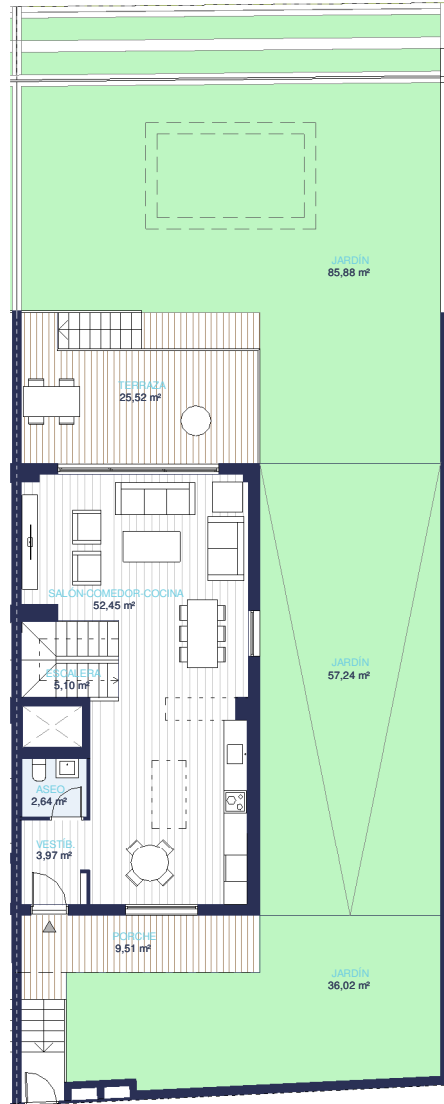

Glaciar Castellet

 Calle del Clar de Lluna. Parcela 3.I.3 PP "El Castellet"
Sant Quirze del Vallès, Barcelona

Conjunto de 5 viviendas
unifamiliares adosadas.

Vivienda 5 - 3D

Total sup. útiles interiores	213,56 m ²
Total sup. útiles exteriores	290,16 m ²
Total sup. construida con comunes	296,77 m ²

PLANTA S.

PLANTA B.

PLANTA 1.

PLANTA 2.

Versión 15 de junio de 2023

Promueve:

Construyendo Confianza