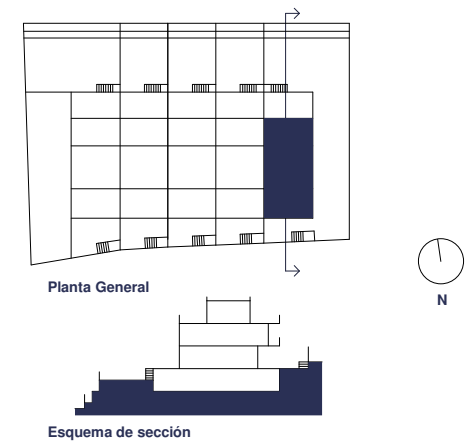

Glaciar Castellet

 Calle del Clar de Lluna. Parcela 3.I.3 PP "El Castellet"
Sant Quirze del Vallès, Barcelona

Conjunto de 5 viviendas
unifamiliares adosadas.

Vivienda 5 - 3D

Total sup. útiles interiores	213,56 m ²
Total sup. útiles exteriores	290,16 m ²
Total sup. construida con comunes	296,77 m ²

PLANTA S.

PLANTA B.

PLANTA 1.

PLANTA 2.

Versión 15 de junio de 2023

Promueve:

Construyendo Confianza